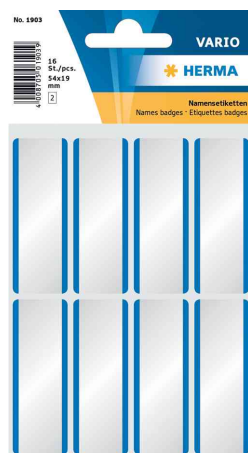

Étiquette badge, inscription manuelle

- en soie-acétate
- inadaptés aux textiles délicats et cuirs fins
- étiquette en continu et pliée en accordéon
- inscription à la machine à écrire ou à la main
- vendu uniquement au conditionnement

Exemples d'utilisation:

- pour conférences, séminaires, foires, etc

Visuel de référence: Étiquette badge

| Produit | Modèle | Format | Conditionné | Numéro de fabricant | Code |
|-----------------------------------|--------------|------------------|-------------|---------------------|---------|
| Étiquette badge | inscriptible | (L)54 x (H)19 mm | 16 | 1903 | 6501064 |
| Étiquette badge, avec cadre rouge | inscriptible | (L)54 x (H)19 mm | 16 | 1902 | 6501069 |