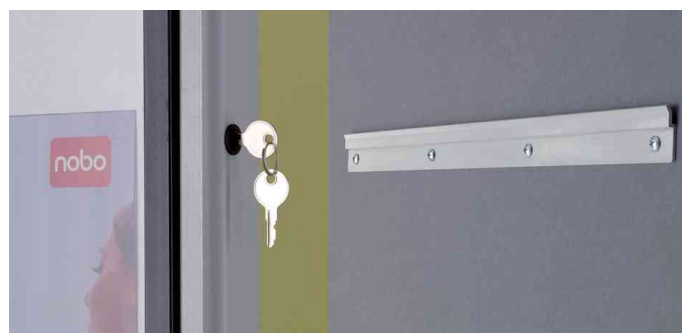

## Vitrine, porte coulissante, fond en liège

- pour l'intérieur
- portes coulissantes pour ouverture et fermeture sans encombrement
- cadre en aluminium avec serrure de sécurité
- fond en liège pour utilisation des punaises
- porte avec verre de sécurité de 4 mm d'épaisseur - 5 fois plus résistante au choc que les vitres conventionnelles
- profondeur utilisable: 18 mm
- écartement entre chaque feuille A4 pour meilleure présentation des notes affichées
- barrette de fixation unique pour installation facile
- la barrette est vissée au mur et la vitrine accrochée dessus
- livré avec 2 clés

### Exemples d'utilisation:

- pour affichage d'informations, prix, n° des urgences, consignes de vente et de sécurité
- pour publication des heures d'ouverture, de visite ou d'entraînements
- pour communiqué public ou horaires
- à la réception
- dans les bureaux et halls d'entrée
- les salles de vente

### Adapté pour:

- les services publics comme la mairie, les musées, théâtres
- écoles, université
- hôpitaux
- associations sportives, centres de sport
- hôtels, restaurants
- entreprises

Vitrine, 8 x A4

Visuel en détail: Serrure de sécurité

Produit	Modèle	Dimensions	Couleur	Conditionné	Numéro de fabricant	Code
Vitrine d'affichage, avec porte coulissante	12 x A4	972 x 54 x 1.000 mm			1902574	5533793
	15 x A4	1.192 x 54 x 1.000 mm			1902607	5533796
	18 x A4	1.412 x 54 x 1.000 mm			1902575	5533794