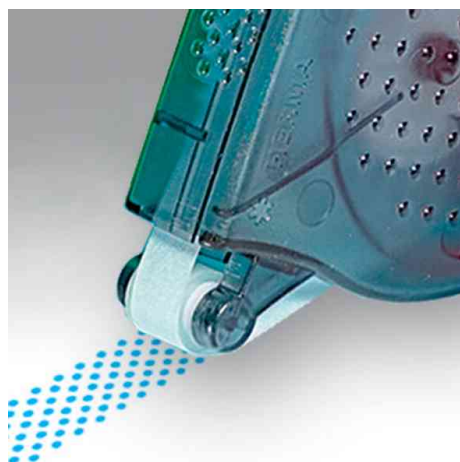

* HERMA

Applicateur de colle Transfer, détachable

- colle détachable
- l'auto-adhésif s'applique point par point en bandes de longueur voulues par simple déroulement
- les restes de colle s'éliminent par simple gommage sans laisser de traces
- déroulement simple - en ligne droite ou en courbe
- ne tire pas les fils
- pour le collage des photos
- peut être utilisé pour les documents à archiver
- sans solvant ni acides

Exemples d'utilisation:

- colle détachable et propre pour les factures, les cadeaux, les photos etc.

Adapté pour:

- bureau
- maison
- bricoleur

Visuel de référence: Applicateur de colle Transfer, bleu

Applicateur de colle Transfer, Trace de colle

Applicateur de colle Transfer, utilisation

Produit	Modèle	Dimensions	Couleur	Conditionné	Numéro de fabricant	Code
Rouleau adhésif Transfer	non permanent	9 mm x 15 m	bleu		1067	6500600
		9 mm x 15 m	noir		1060	6500605
Rouleau de recharge Transfer	non permanent	9 mm x 15 m			1061	6500606