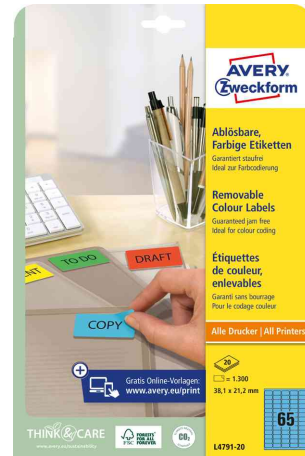

Étiquettes universelles, détachable, jet d'encre + laser + photocopieuse, en couleur, petit paquet, 20 feuilles

- forte adhérence et s'enlève facilement, sans laisser de résidus
- plus de clarté et d'ordre grâce aux étiquettes en couleur
- augmente l'effet de signal grâce à l'arrière plan en couleurs
- garanti sans bourrage
- modèle et logiciel sur www.Etiketten-Software.eu
- vendu uniquement au conditionnement

Exemples d'utilisation:

- pour trier les dossiers en fonction des couleurs
- pour les inscriptions en couleur des dossiers
- pour le marquage des produits et documents

Symbolbild: zeigt das Produkt in Anwendung

Visuel de référence: Étiquettes universelles, détachable, en couleur

Produit	Modèle	Dimensions (L x H)	Couleur	Conditionné / Étiquettes	Conditionné / Feuilles	Numéro de fabricant	Code
Étiquettes universelles	enlevable	25,4 x 10 mm	bleu	3.780	20 feuilles A4	L6048-20	72604820
		25,4 x 10 mm	jaune	3.780	20 feuilles A4	L6037-20	7206037
	enlevable	25,4 x 10 mm	rouge	3.780	20 feuilles A4	L6036-20	7206036
		25,4 x 10 mm	vert	3.780	20 feuilles A4	L6049-20	72060492
	enlevable	38,1 x 21,2 mm	bleu	1.300	20 feuilles A4	L4791-20	72047912
		38,1 x 21,2 mm	jaune	1.300	20 feuilles A4	L4793-20	72047932
	enlevable	38,1 x 21,2 mm	rouge	1.300	20 feuilles A4	L4790-20	72047902
		38,1 x 21,2 mm	vert	1.300	20 feuilles A4	L4792-20	72047922
	enlevable	45,7 x 21,2 mm	bleu	960	20 feuilles A4	L6039-20	7206039
		45,7 x 21,2 mm	jaune	960	20 feuilles A4	L6041-20	7206041
	enlevable	45,7 x 21,2 mm	rouge	960	20 feuilles A4	L6038-20	7206038
		45,7 x 21,2 mm	vert	960	20 feuilles A4	L6040-20	7206040