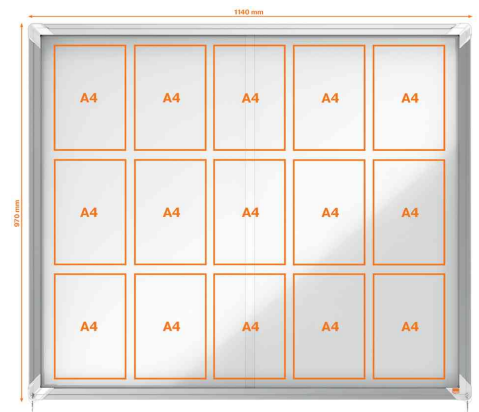

Vitrine, porte coulissante, surface d'affichage en métal

- pour l'intérieur
- portes coulissantes pour une ouverture et fermeture peu encombrantes
- cadre en aluminium avec serrure de sécurité
- revêtement de tableau blanc magnétique permettant une utilisation des aimants et des marqueurs effaçables à sec
- porte en verre de sécurité de 4 mm d'épaisseur - 5 fois plus résistant que le verre classique
- profondeur intérieure utile: 18 mm
- écart entre les feuilles A4 pour une meilleure présentation des affiches
- support de montage unique en son genre
- le support est vissé au mur et la vitre y est accrochée
- livré avec 2 clés

Exemples d'utilisation:

- pour l'affichage des informations, prix, numéros d'urgence, consigne de sécurité et de vente
- pour l'affichage des communiqués ou horaires
- à la réception
- dans des immeubles de bureaux et halls d'entrée
- dans des espaces de vente

Adapté pour:

- écoles, universités
- administration
- hôtels
- entreprises

8 x A4

12 x A4

15 x A4

18 x A4

27 x A4

Symbolbild: zeigt das Produkt in der Anwendung

Produit	Modèle	Dimensions	Couleur	Conditionné	Numéro de fabricant	Code
Vitrine d'affichage, avec porte coulissante	8 x A4	972 x 54 x 692 mm	blanc		1902569	5533788
	12 x A4	972 x 54 x 1.000 mm	blanc		1902570	5533789
	15 x A4	1.192 x 54 x 1.000 mm	blanc		1902609	5533797
	18 x A4	1.412 x 54 x 1.000 mm	blanc		1902571	5533790
	27 x A4	2.072 x 54 x 1.000 mm	blanc		1902572	5533791