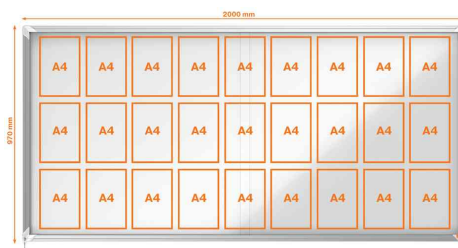

Vitrine, porte coulissante, surface d'affichage en métal

- pour l'intérieur
- portes coulissantes pour une ouverture et fermeture peu encombrantes
- cadre en aluminium avec serrure de sécurité
- revêtement de tableau blanc magnétique permettant une utilisation des aimants et des marqueurs effaçables à sec
- porte en verre de sécurité de 4 mm d'épaisseur - 5 fois plus résistant que le verre classique
- profondeur intérieure utile: 18 mm
- écart entre les feuilles A4 pour une meilleure présentation des affiches
- support de montage unique en son genre
- le support est vissé au mur et la vitre y est accrochée
- livré avec 2 clés

Exemples d'utilisation:

- pour l'affichage des informations, prix, numéros d'urgence, consigne de sécurité et de vente
- pour l'affichage des communiqués ou horaires
- à la réception
- dans des immeubles de bureaux et halls d'entrée
- dans des espaces de vente

Adapté pour:

- écoles, universités
- administration
- hôtels
- entreprises

8 x A4

12 x A4

15 x A4

18 x A4

27 x A4

Symbolbild: zeigt das Produkt in der Anwendung

Produit	Modèle	Dimensions	Couleur	Conditionné	Numéro de fabricant	Code
Vitrine d'affichage, avec porte coulissante	8 x A4	972 x 54 x 692 mm	blanc		1902569	5533788
	12 x A4	972 x 54 x 1.000 mm	blanc		1902570	5533789
	15 x A4	1.192 x 54 x 1.000 mm	blanc		1902609	5533797
	18 x A4	1.412 x 54 x 1.000 mm	blanc		1902571	5533790
	27 x A4	2.072 x 54 x 1.000 mm	blanc		1902572	5533791