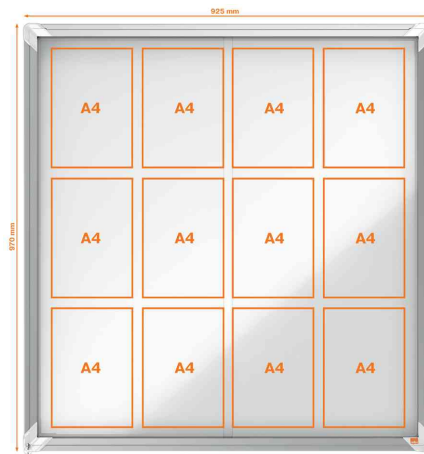

Vitrine, porte coulissante, surface d'affichage en métal

- pour l'intérieur
- portes coulissantes pour une ouverture et fermeture peu encombrantes
- cadre en aluminium avec serrure de sécurité
- revêtement de tableau blanc magnétique permettant une utilisation des aimants et des marqueurs effaçables à sec
- porte en verre de sécurité de 4 mm d'épaisseur - 5 fois plus résistant que le verre classique
- profondeur intérieure utile: 18 mm
- écart entre les feuilles A4 pour une meilleure présentation des affiches
- support de montage unique en son genre
- le support est vissé au mur et la vitre y est accrochée
- livré avec 2 clés

Exemples d'utilisation:

- pour l'affichage des informations, prix, numéros d'urgence, consigne de sécurité et de vente
- pour l'affichage des communiqués ou horaires
- à la réception
- dans des immeubles de bureaux et halls d'entrée
- dans des espaces de vente

Adapté pour:

- écoles, universités
- administration
- hôtels
- entreprises

8 x A4

12 x A4

15 x A4

18 x A4

27 x A4

Symbolbild: zeigt das Produkt in der Anwendung

Produit	Modèle	Dimensions	Couleur	Conditionné	Numéro de fabricant	Code
Vitrine d'affichage, avec porte coulissante	8 x A4	972 x 54 x 692 mm	blanc		1902569	5533788
	12 x A4	972 x 54 x 1.000 mm	blanc		1902570	5533789
	15 x A4	1.192 x 54 x 1.000 mm	blanc		1902609	5533797
	18 x A4	1.412 x 54 x 1.000 mm	blanc		1902571	5533790
	27 x A4	2.072 x 54 x 1.000 mm	blanc		1902572	5533791