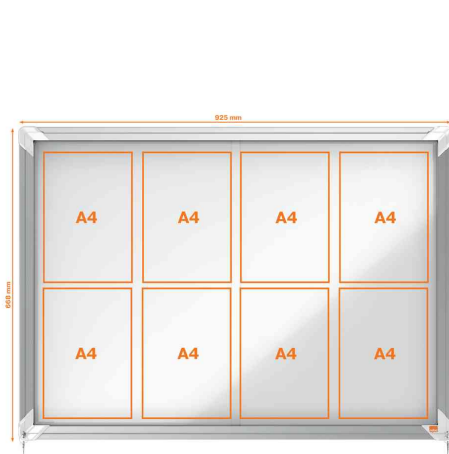

Vitrine, porte coulissante, surface d'affichage en métal

- pour l'intérieur
- portes coulissantes pour une ouverture et fermeture peu encombrantes
- cadre en aluminium avec serrure de sécurité
- revêtement de tableau blanc magnétique permettant une utilisation des aimants et des marqueurs effaçables à sec
- porte en verre de sécurité de 4 mm d'épaisseur - 5 fois plus résistant que le verre classique
- profondeur intérieure utile: 18 mm
- écart entre les feuilles A4 pour une meilleure présentation des affiches
- support de montage unique en son genre
- le support est vissé au mur et la vitre y est accrochée
- livré avec 2 clés

Exemples d'utilisation:

- pour l'affichage des informations, prix, numéros d'urgence, consigne de sécurité et de vente
- pour l'affichage des communiqués ou horaires
- à la réception
- dans des immeubles de bureaux et halls d'entrée
- dans des espaces de vente

Adapté pour:

- écoles, universités
- administration
- hôtels
- entreprises

8 x A4

12 x A4

15 x A4

18 x A4

27 x A4

Symbolbild: zeigt das Produkt in der Anwendung

Produit	Modèle	Dimensions	Couleur	Conditionné	Numéro de fabricant	Code
Vitrine d'affichage, avec porte coulissante	8 x A4	972 x 54 x 692 mm	blanc		1902569	5533788
	12 x A4	972 x 54 x 1.000 mm	blanc		1902570	5533789
	15 x A4	1.192 x 54 x 1.000 mm	blanc		1902609	5533797
	18 x A4	1.412 x 54 x 1.000 mm	blanc		1902571	5533790
	27 x A4	2.072 x 54 x 1.000 mm	blanc		1902572	5533791