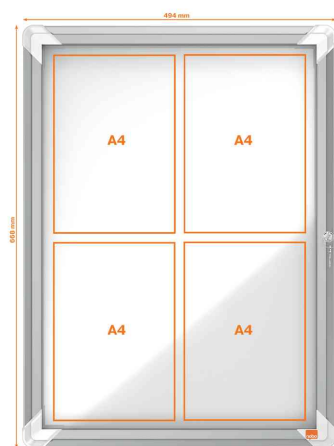

Vitrine d'affichage Premium Plus, panneau arrière en métal - porte battante

• pour l'intérieur

- cadre en aluminium avec serrure de sécurité
- panneau arrière métallique blanc, magnétique, à utiliser avec des aimants et des marqueurs effaçables à sec
- porte avec verre de sécurité de 4 mm d'épaisseur - 5 fois plus résistante aux chocs que le verre classique
- butée de porte pour une ouverture maximale jusqu'à 135° - donc pas de risque de dommage au mur par une éventuelle ouverture complète
- la porte peut être montée avec une ouverture à droite ou à gauche au choix
- profondeur intérieure utilisable : 20 mm
- distance entre chaque feuille A4 pour une meilleure présentation des informations
- livrée avec matériel de fixation et 2 clés

Exemples d'utilisation :

- pour l'affichage d'informations, de prix, de numéros d'urgence, de consignes de sécurité et de vente
- pour la publication des horaires d'ouverture, de visite et d'entraînement
- pour des annonces générales ou des emplois du temps
- à l'accueil
- dans les immeubles de bureaux et les halls d'entrée
- dans les espaces de vente

Adapté pour :

- écoles, universités
- administrations
- hôtels
- entreprises

4 x A4

6 x A4

8 x A4

9 x A4

Visuel de référence : présente le produit en utilisation

Visuel de référence : présente le produit en utilisation

Produit	Modèle	Dimensions	Couleur	Conditionné	Numéro de fabricant	Code
Vitrine d'affichage Premium Plus	4 x A4	530 x 36,8 x 690 mm	blanc		1902557	5533776
	6 x A4	750 x 36,8 x 690 mm	blanc		1902558	5533777
	8 x A4	970 x 36,8 x 690 mm	blanc		1902559	5533778
	9 x A4	750 x 36,8 x 997 mm	blanc		1902560	5533779