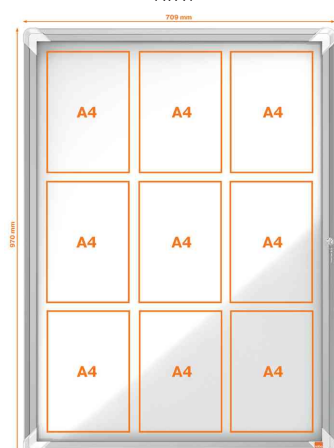

Vitrine d'affichage Premium Plus, panneau arrière en métal - porte battante

• pour l'intérieur

- cadre en aluminium avec serrure de sécurité
- panneau arrière métallique blanc, magnétique, à utiliser avec des aimants et des marqueurs effaçables à sec
- porte avec verre de sécurité de 4 mm d'épaisseur - 5 fois plus résistante aux chocs que le verre classique
- butée de porte pour une ouverture maximale jusqu'à 135° - donc pas de risque de dommage au mur par une éventuelle ouverture complète
- la porte peut être montée avec une ouverture à droite ou à gauche au choix
- profondeur intérieure utilisable : 20 mm
- distance entre chaque feuille A4 pour une meilleure présentation des informations
- livrée avec matériel de fixation et 2 clés

Exemples d'utilisation :

- pour l'affichage d'informations, de prix, de numéros d'urgence, de consignes de sécurité et de vente
- pour la publication des horaires d'ouverture, de visite et d'entraînement
- pour des annonces générales ou des emplois du temps
- à l'accueil
- dans les immeubles de bureaux et les halls d'entrée
- dans les espaces de vente

Adapté pour :

- écoles, universités
- administrations
- hôtels
- entreprises

4 x A4

6 x A4

8 x A4

9 x A4

Visuel de référence : présente le produit en utilisation

Visuel de référence : présente le produit en utilisation

Produit	Modèle	Dimensions	Couleur	Conditionné	Numéro de fabricant	Code
Vitrine d'affichage Premium Plus	4 x A4	530 x 36,8 x 690 mm	blanc		1902557	5533776
	6 x A4	750 x 36,8 x 690 mm	blanc		1902558	5533777
	8 x A4	970 x 36,8 x 690 mm	blanc		1902559	5533778
	9 x A4	750 x 36,8 x 997 mm	blanc		1902560	5533779