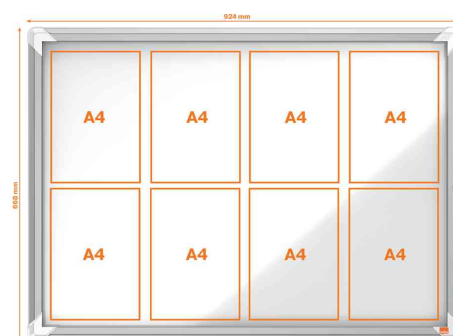

Vitrine d'affichage Premium Plus, panneau arrière en métal - porte battante

• pour l'intérieur

- cadre en aluminium avec serrure de sécurité
- panneau arrière métallique blanc, magnétique, à utiliser avec des aimants et des marqueurs effaçables à sec
- porte avec verre de sécurité de 4 mm d'épaisseur - 5 fois plus résistante aux chocs que le verre classique
- butée de porte pour une ouverture maximale jusqu'à 135° - donc pas de risque de dommage au mur par une éventuelle ouverture complète
- la porte peut être montée avec une ouverture à droite ou à gauche au choix
- profondeur intérieure utilisable : 20 mm
- distance entre chaque feuille A4 pour une meilleure présentation des informations
- livrée avec matériel de fixation et 2 clés

Adapté pour :

- écoles, universités
- administrations
- hôtels
- entreprises

4 x A4

6 x A4

8 x A4

9 x A4

Visuel de référence : présente le produit en utilisation

Visuel de référence : présente le produit en utilisation

Produit	Modèle	Dimensions	Couleur	Conditionné	Numéro de fabricant	Code
Vitrine d'affichage Premium Plus	4 x A4	530 x 36,8 x 690 mm	blanc		1902557	5533776
	6 x A4	750 x 36,8 x 690 mm	blanc		1902558	5533777
	8 x A4	970 x 36,8 x 690 mm	blanc		1902559	5533778
	9 x A4	750 x 36,8 x 997 mm	blanc		1902560	5533779