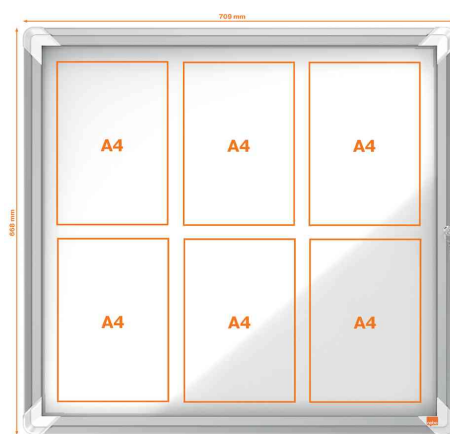

Vitrine d'affichage Premium Plus, panneau arrière en métal - porte battante

• pour l'intérieur

- cadre en aluminium avec serrure de sécurité
- panneau arrière métallique blanc, magnétique, à utiliser avec des aimants et des marqueurs effaçables à sec
- porte avec verre de sécurité de 4 mm d'épaisseur - 5 fois plus résistante aux chocs que le verre classique
- butée de porte pour une ouverture maximale jusqu'à 135° - donc pas de risque de dommage au mur par une éventuelle ouverture complète
- la porte peut être montée avec une ouverture à droite ou à gauche au choix
- profondeur intérieure utilisable : 20 mm
- distance entre chaque feuille A4 pour une meilleure présentation des informations
- livrée avec matériel de fixation et 2 clés

Exemples d'utilisation :

- pour l'affichage d'informations, de prix, de numéros d'urgence, de consignes de sécurité et de vente
- pour la publication des horaires d'ouverture, de visite et d'entraînement
- pour des annonces générales ou des emplois du temps
- à l'accueil
- dans les immeubles de bureaux et les halls d'entrée
- dans les espaces de vente

Adapté pour :

- écoles, universités
- administrations
- hôtels
- entreprises

4 x A4

6 x A4

8 x A4

9 x A4

Visuel de référence : présente le produit en utilisation

Visuel de référence : présente le produit en utilisation

Produit	Modèle	Dimensions	Couleur	Conditionné	Numéro de fabricant	Code
Vitrine d'affichage Premium Plus	4 x A4	530 x 36,8 x 690 mm	blanc		1902557	5533776
	6 x A4	750 x 36,8 x 690 mm	blanc		1902558	5533777
	8 x A4	970 x 36,8 x 690 mm	blanc		1902559	5533778
	9 x A4	750 x 36,8 x 997 mm	blanc		1902560	5533779