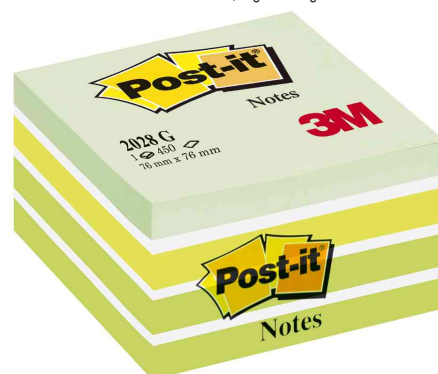

Bloc-note cube, Light Rêve