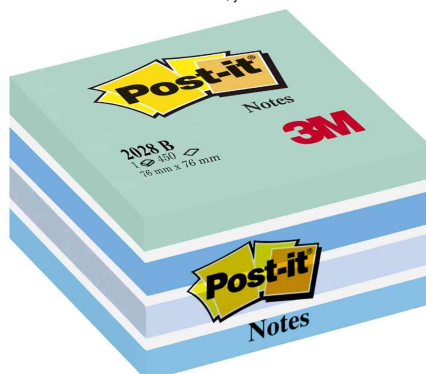

## Bloc-note cube

- adhère bien sur le papier et sur toutes les surfaces lisses
- s'enlève sans laisser de traces
- repositionnable
- vendu uniquement au conditionnement

Référence 9006599: Light Energie, assorti en ultra jaune, ultra rose, ultra vert, bleu clair

Référence 9006623: Rêve Intense, assorti en vert fluo, bleu fluo, jaune

Référence 9006624: Light Relax, assorti dans les tons de bleu

Référence 9000700: jaune canari

Bloc-note cube, Energie Intense

Bloc-note cube, jaune canari

Bloc-note cube, Light Energie

Bloc-note cube, Light Plaisir

Bloc-note cube, Light Relax

Bloc-note cube, Light Rêve

Bloc-note cube, Rêve Intense

Produit	Modèle	Format	Contenu	Couleur	Conditionné	Numéro de fabricant	Code
Bloc-note cube	uni	76 x 76 mm	450 feuilles / bloc	assorti	1 bloc	2030-U	9006599
		76 x 76 mm	450 feuilles / bloc	assorti	1 bloc	2028P	9006620
	uni	76 x 76 mm	450 feuilles / bloc	assorti	1 bloc	2028-NP	9006621
		76 x 76 mm	450 feuilles / bloc	assorti	1 bloc	2028-G	9006622
	uni	76 x 76 mm	450 feuilles / bloc	assorti	1 bloc	2028-NB	9006623
		76 x 76 mm	450 feuilles / bloc	assorti	1 bloc	2028-B	9006624
	uni	76 x 76 mm	450 feuilles / bloc	jaune canari	1 bloc	636B	9000700