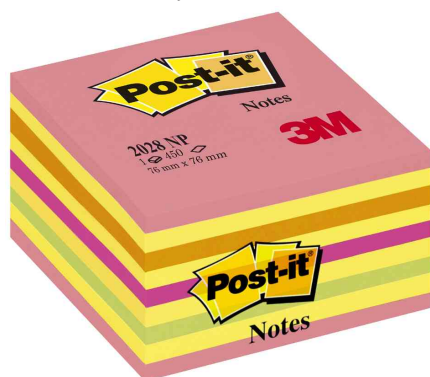

Bloc-note cube

- adhère bien sur le papier et sur toutes les surfaces lisses
- s'enlève sans laisser de traces
- repositionnable
- vendu uniquement au conditionnement

Référence 9006599: Light Energie, assorti en ultra jaune, ultra rose, ultra vert, bleu clair

Référence 9006620: Ligt Plaisir, assorti dans les tons de rose

Référence 9006621: Energie Intense, assorti en rose fluo, vert fluo, rose, jaune

Référence 9006622: Light Rêve, assorti dans les tons de vert

Référence 9006623: Rêve Intense, assorti en vert fluo, bleu fluo, jaune

Référence 9006624: Light Relax, assorti dans les tons de bleu

Référence 9000700: jaune canari

Bloc-note cube, Energie Intense